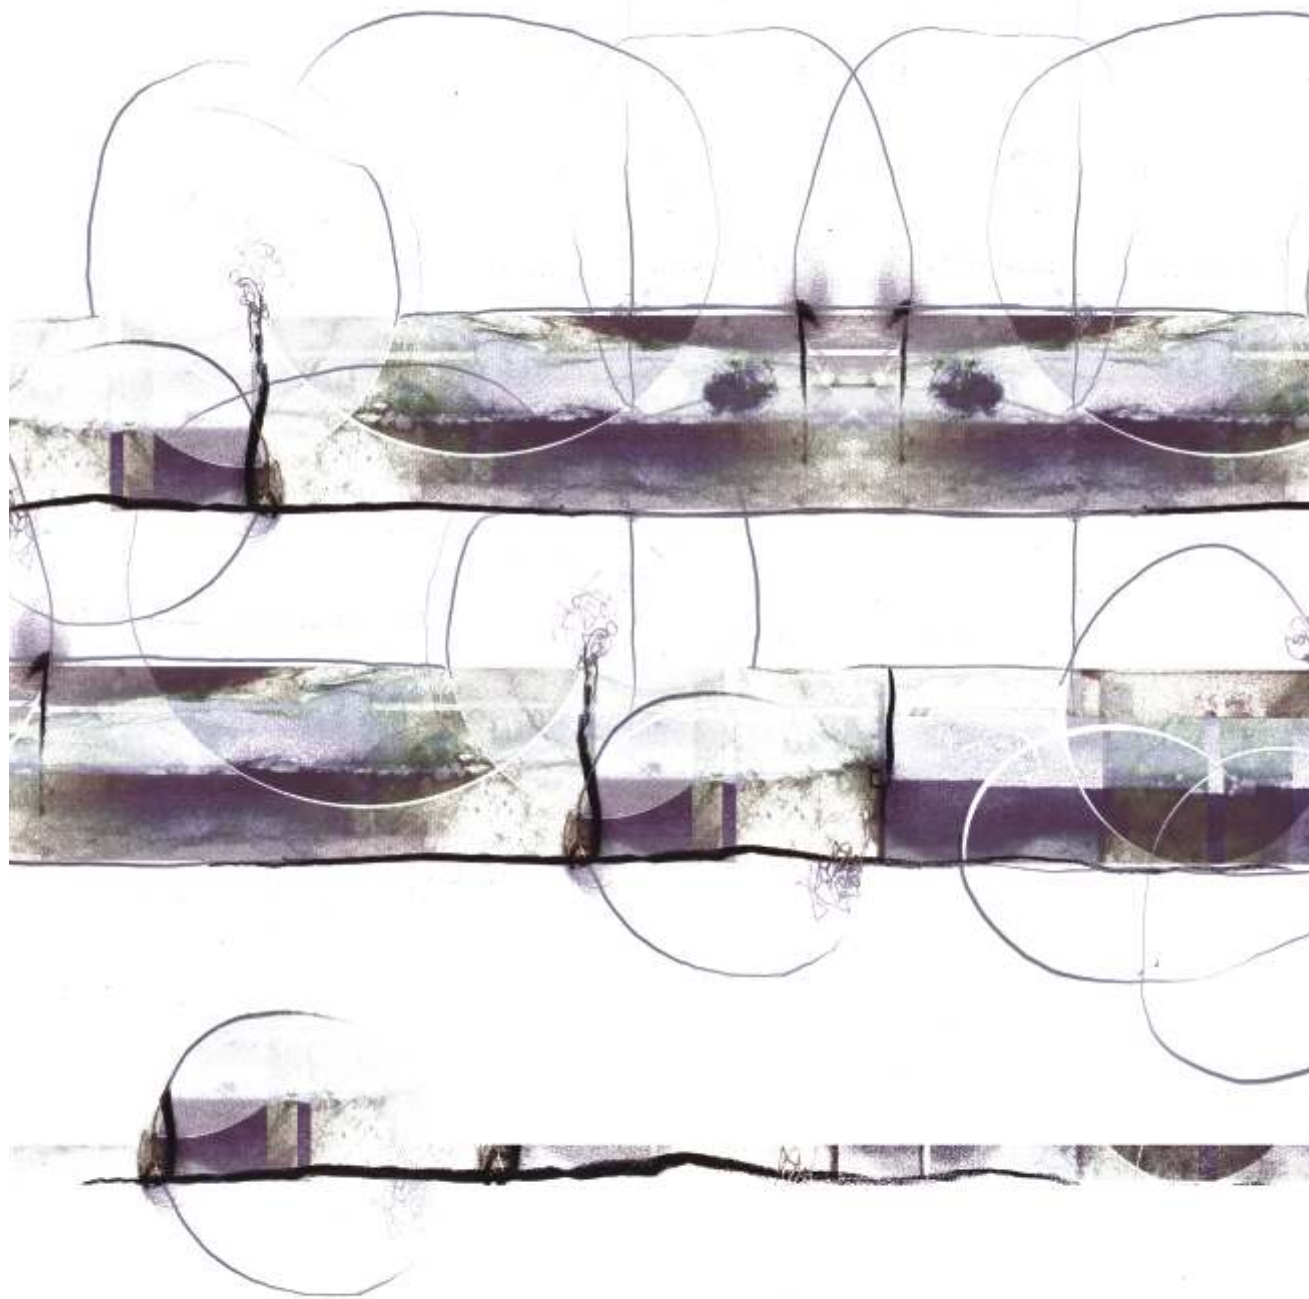

Künstler: Christoph **Liebelt**

Technik: co-co-painting - **individual art**

Bildmotiv: “heller Klang”

Glastrennwände in Badbereichen

Bildmotiv: "Heller Klang"

Bildmotiv "heller Klang"
Raumtrennung im Nasszellenbereich

Bildmotiv "heller Klang"
Raumtrennung im Nasszellenbereich

Künstler: Christoph **Liebelt**

Technik: co-co-painting - **individual art**

Bildmotiv: "Rubin"

Glastrennwände in Badbereichen

Bildmotiv "Rubin"
Raumtrennung im Nasszellenbereich